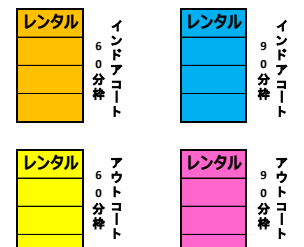

レンタルコート

※詳細は別途用紙をご覧ください

・色の部分はテーマレッスンです。 ※【パーソナルレッスン】【イベントレッスン】は別紙をご覧ください

1. 【テーマレッスン内容】
2. ◆月曜・11:00～12:30「みんなで楽しくヒッティング」
   - ◆火曜・18:50～20:20「みんなで楽しくヒッティング」
   - ◆水曜・11:00～12:30「【アドバンス・マスター限定】ゲーム形式」
   - ◆金曜・20:30～22:00「みんなで楽しくヒッティング」
   - ◆土曜・15:30～17:00「みんなで楽しくヒッティング」

1. 【レッスンについて】
2. ・レッスンを欠席される場合は、開始時刻60分前までにご連絡ください。ご連絡が無い場合は出席扱いとなります。
   - ・2つのレベルが入るクラス(ピグナー-アドバンスなど)は、レベルが上のレッスン内容を基本に行います。